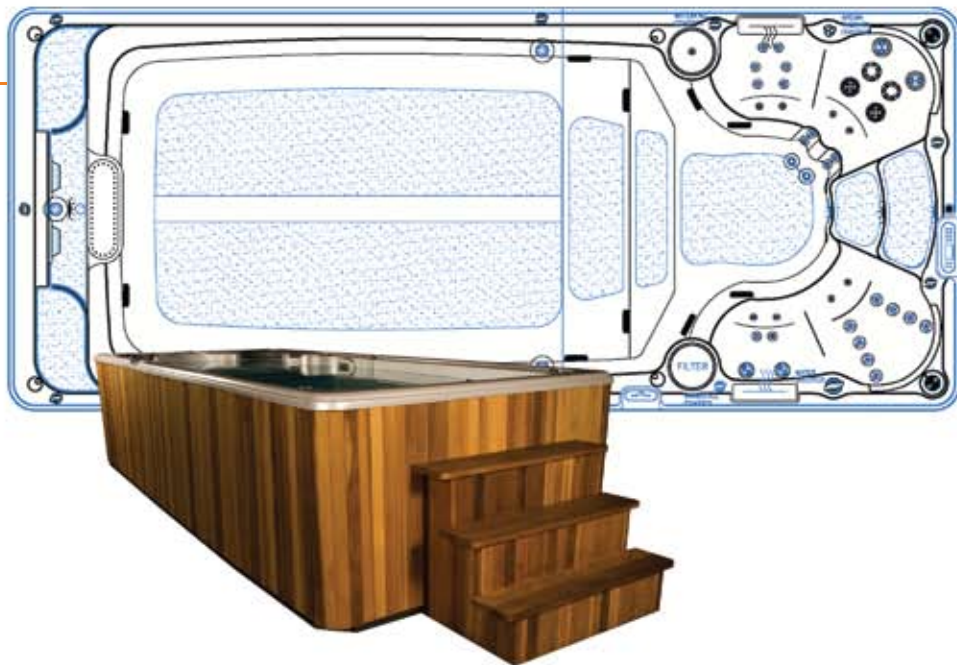

### HYDROPOOL *aquatrainner* **iX**

**Dimensions** 168" x 93" x 53"  
(424 cm x 236 cm x 135 cm)

- Idéal pour les athlètes de haute performance
- 2 sièges hydrothérapeutiques
- Spacieux réservoir
- Éclairage DEL

### HYDROPOOL *aquatrainner* **fX**

**Dimensions** 220" x 93" x 53"  
(558.8 cm x 236 cm x 135 cm)

- Idéal pour les familles avec des athlètes de haute performance
- 4 sièges hydrothérapeutiques améliorés comprenant un siège allongé
- Réservoir agrandi
- Éclairage DEL
- 2 appuis-têtes avec chutes d'eau