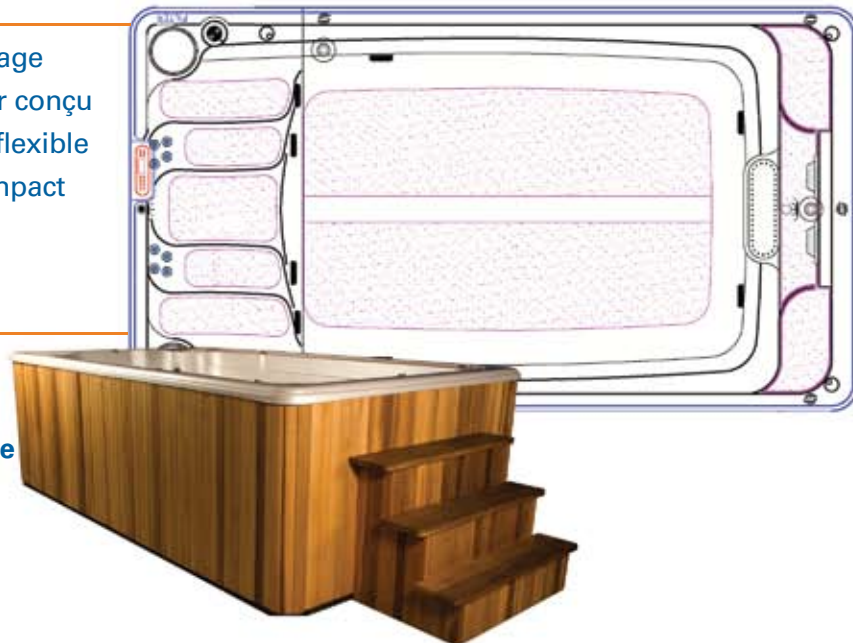

# premier bassin de nage sur place auto-nettoyant au monde

**HYDROPOOL**  
bassin de nage sur place

la piscine parfaite.  
la nage parfaite.

- S'agence à toutes les cours arrières
- Facile à installer
- Facile d'entretien
- Nager à votre rythme sans avoir à tourner
- Entraînement sans résistance
- Sièges versa massage thérapeutiques

### HYDROPOOL *aquatrainner* **iX**

**Dimensions** 168" x 93" x 53"  
(424 cm x 236 cm x 135 cm)

- Idéal pour les athlètes de haute performance
- 2 sièges hydrothérapeutiques
- Spacieux réservoir
- Éclairage DEL

### HYDROPOOL *aquatrainner* **fX**

**Dimensions** 220" x 93" x 53"  
(558.8 cm x 236 cm x 135 cm)

- Idéal pour les familles avec des athlètes de haute performance
- 4 sièges hydrothérapeutiques améliorés comprenant un siège allongé
- Réservoir agrandi
- Éclairage DEL
- 2 appuis-têtes avec chutes d'eau